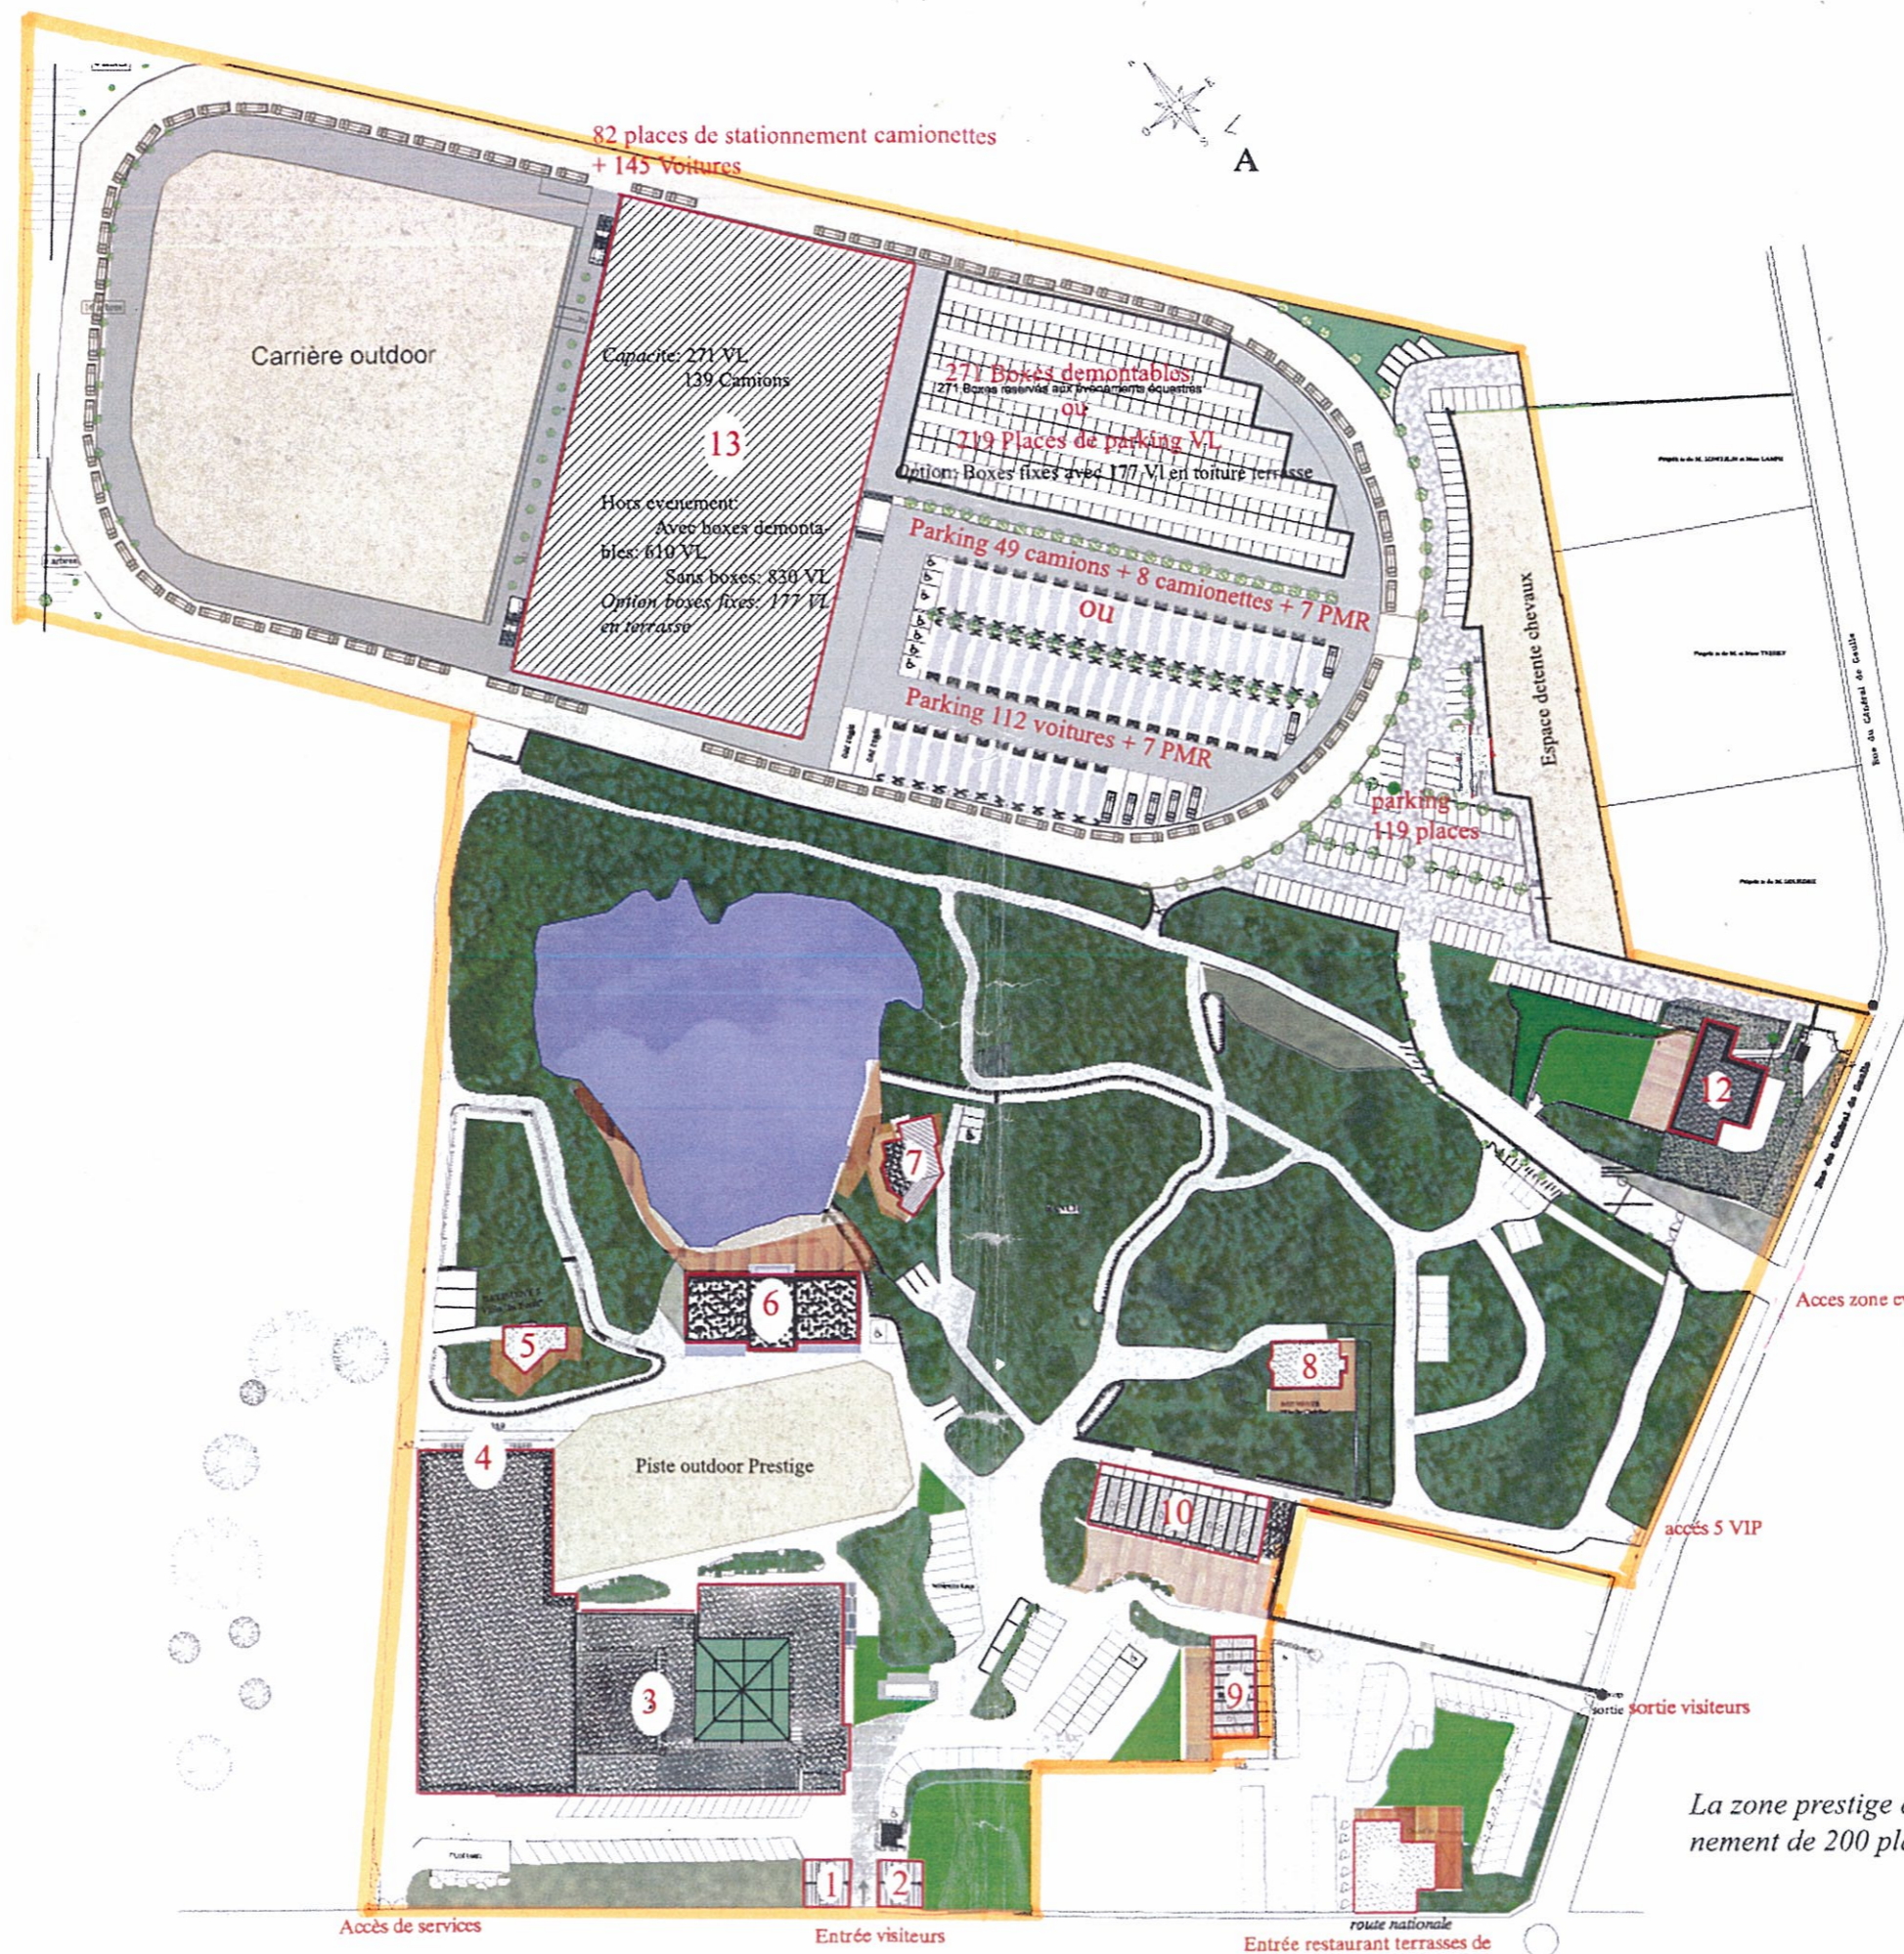

Zone II

Zone I

**Zone Prestige:**

- 1- Cottages Eperon
- 2- Cottages Etrier
- 3- Business center  
Manège Prestige
- 4- Relais équestres Relko
- 5- Villa Hôtelière La forêt
- 6- Centre de Bien-Etre SPA
- 7- Villa Hôtelière Le lac
- 8- Villa hôtelière La clairière
- 9- Cottages Milton
- 10- Cottage Ourasi
  
- 12- Villa hôtelière Hermitage

**Zone Événementielle:**

- 13- Espace Equestre Événementiel

La zone prestige a une capacité de stationnement de 200 places voitures