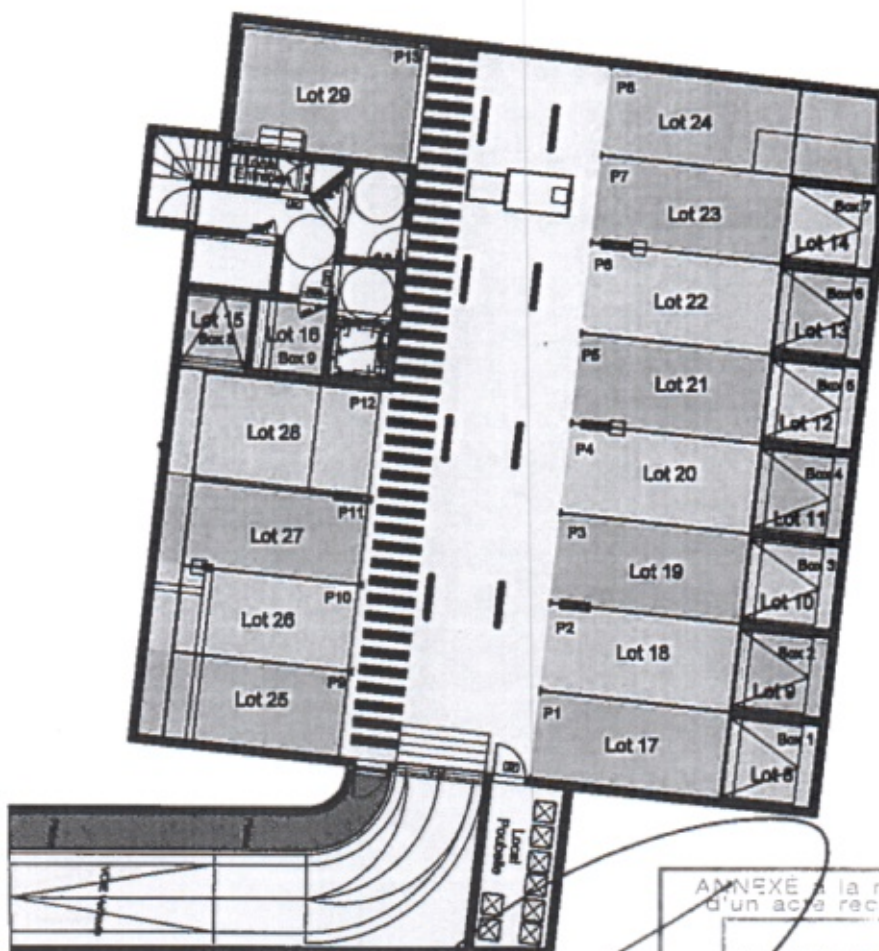

Résidence "Cape West"

Copropriété 21 Avenue Jehan de la Gaurie

Sous-sol

ANNEXE à la minute
d'un acte reçu le :
29 FEV. 2003
Par le notaire associé soussigné

SCP BLEARD VOLPOET - GEOMETRES EXPERTS
Résidence F. ADAM
1, boulevard A. MARIETTE
62200 BOULOGNE sur MER
Téléphone : 03 21 30 12 87
Télécopie : 03 21 30 19 98
contact@bleard-volpoet-geometre-expert.fr
Une équipe à la mesure de vos ambitions

Adresse : 21 Avenue Jehan de la Gaurie et Avenue Guy Barbe Blanche

Neufchâtel-Hardelot

N/Réf : 18327/004

Date d'édition : Juin 2007

Auteur : AH

Vérification : MC

Planche : 6/6

Echelle : 1 / 200